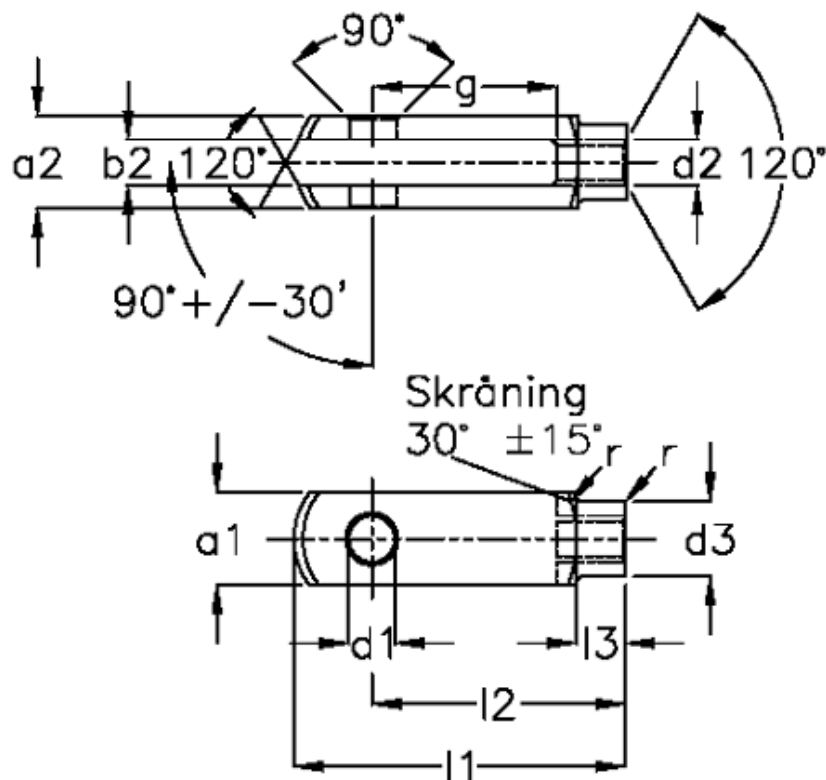

Varenummer: 1405306241
 Beskrivelse: KLEE Rustfast Gaffelstykke G 6x24
 M6x1, højre

Mål

a1 (h11)	= 12	g (+/-0,5)	= 24
a2	= 12 (+0,3 -0,16)	l1 (+/-0,5)	= 43
b1 (B13)	= 6	l2	= 36 (-0,4)
b2	= 6 (B13)	l3	= 9 (+/-0,2)
d1 H9	= 6	r	= 0.5
d2	= M 6 x 1	Størrelse	= G 6 x 24
d3 (+/-0,3)	= 10	Vægt	= 0.021
f (+/-0,2)	= 0.5		